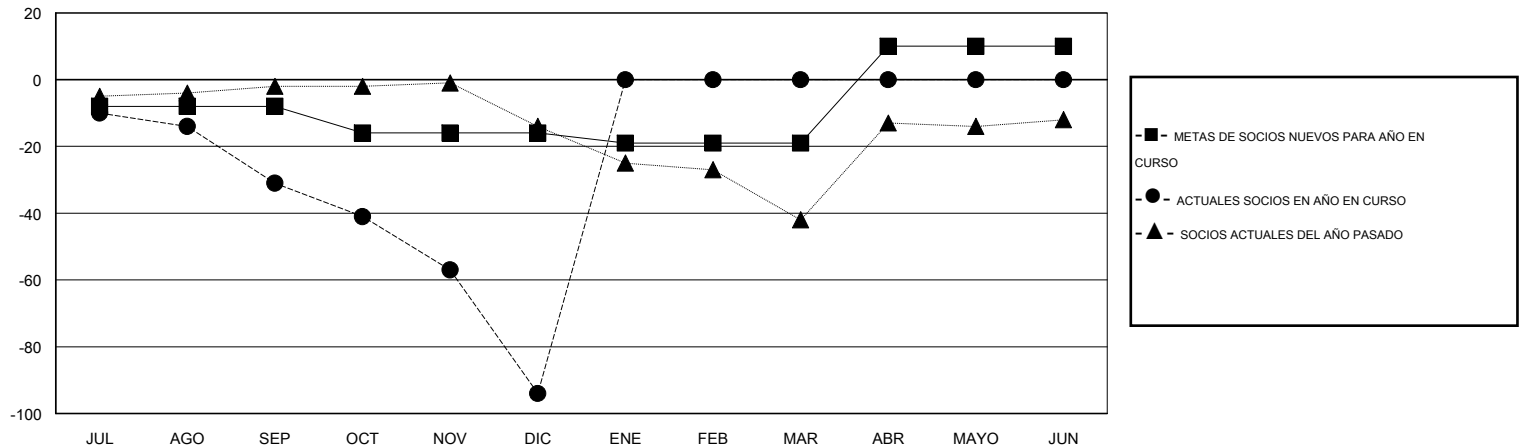

MONTHLY MEMBERSHIP PROGRESS REPORT

District 51 C

Results as of: 12/31/2016

GMT: CARLOS JUSTINIANO

UBICACIÓN PUERTO RICO

GMT DE AE 3

Clubes					socios				
RESULTADOS DE 2016-2017					RESULTADOS DE 2016-2017				
TRIMESTRE	META DE CLUBES NUEVOS	NUEVOS CLUBES	CLUBES DADOS DE BAJA	GANANCIA/PÉRDIDA NETA	TRIMESTRE	META DE SOCIOS NUEVOS	SOCIOS FUNDADORES Y NUEVOS SOCIOS AÑADIDOS	SOCIOS DADOS DE BAJA	GANANCIA/PÉRDIDA NETA
JUL/AGO/SEP	0	0	0	0	JUL/AGO/SEP	-8	4	35	-31
OCT/NOV/DIC	0	0	2	-2	OCT/NOV/DIC	-8	13	76	-63
ENE/FEB/MAR	0	0	0	0	ENE/FEB/MAR	-3	0	0	0
ABR/MAYO/JUN	1	0	0	0	ABR/MAYO/JUN	29	0	0	0

METAS Y CIFRA ACUMULATIVA DE CLUBES NUEVOS

METAS Y CIFRA ACUMULATIVA DE SOCIOS

CLUBES DADOS DE BAJA: 2	9 CLUBS OF 31 AÑADIERON 1 O MÁS SOCIOS NUEVOS	DISTRIBUCIÓN POR SEXO
		MASCULINO 598 (67.42%)
		FEMENINO 289 (32.58%)
SOCIOS DADOS DE BAJA	CLIC AQUÍ PARA DATOS DE SALUD DE CLUB	SOCIOS EN UNIDAD FAMILIAR 154
FALLECIDOS 10		CABEZA DE FAMILIA 75
CLUB CANCELADO 15		NO ES CABEZA DE FAMILIA 79
OTRO 86		
TOTAL 111		