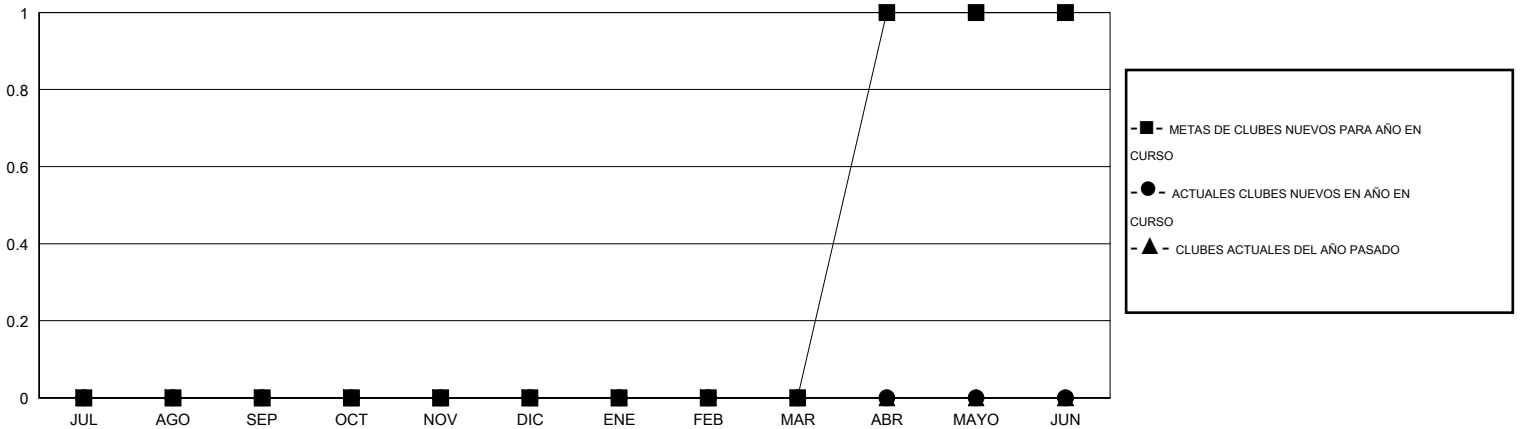

MONTHLY MEMBERSHIP PROGRESS REPORT

District 51 C

Results as of: 12/31/2016

GMT: CARLOS JUSTINIANO

UBICACIÓN PUERTO RICO

GMT DE AE 3

Clubes					socios				
RESULTADOS DE 2016-2017					RESULTADOS DE 2016-2017				
TRIMESTRE	META DE CLUBES NUEVOS	NUEVOS CLUBES	CLUBES DADOS DE BAJA	GANANCIA/PÉRDIDA NETA	TRIMESTRE	META DE SOCIOS NUEVOS	SOCIOS FUNDADORES Y NUEVOS SOCIOS AÑADIDOS	SOCIOS DADOS DE BAJA	GANANCIA/PÉRDIDA NETA
JUL/AGO/SEP	0	0	0	0	JUL/AGO/SEP	-8	4	35	-31
OCT/NOV/DIC	0	0	2	-2	OCT/NOV/DIC	-8	13	76	-63
ENE/FEB/MAR	0	0	0	0	ENE/FEB/MAR	-3	0	0	0
ABR/MAYO/JUN	1	0	0	0	ABR/MAYO/JUN	29	0	0	0

METAS Y CIFRA ACUMULATIVA DE CLUBES NUEVOS

METAS Y CIFRA ACUMULATIVA DE SOCIOS

CLUBES DADOS DE BAJA: 2	9 CLUBS OF 31 AÑADIERON 1 O MÁS SOCIOS NUEVOS	DISTRIBUCIÓN POR SEXO
		MASCULINO 598 (67.42%)
		FEMENINO 289 (32.58%)
SOCIOS DADOS DE BAJA	CLIC AQUÍ PARA DATOS DE SALUD DE CLUB	SOCIOS EN UNIDAD FAMILIAR 154
FALLECIDOS 10		CABEZA DE FAMILIA 75
CLUB CANCELADO 15		NO ES CABEZA DE FAMILIA 79
OTRO 86		
TOTAL 111		